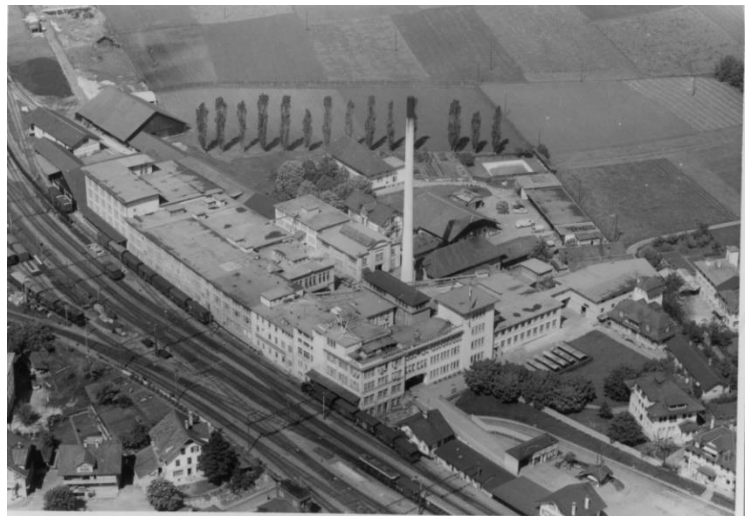

**Sonder
Ausstellung**

Galgen Tschugger Polizei

Sicherheit einst und jetzt

Dorfmuseum Konolfingen

**Jeweils 1. + 3. Sonntag,
sowie 1. Mittwoch
im Monat offen
von 14-17 Uhr**

Verein
alter Bären

Attraktive Sonderevents bereichern die Sonderausstellung

Sonntag, 05. März 14 - 17 Uhr
Vorlesung mit Jürg Mosimann, Buchautor und
ehemaliger Polizeisprecher

Mittwoch, 05. April 14 - 17 Uhr
Prävention mit Simone Allemann

03. September 14 - 17 Uhr
Prävention mit Simone Allemann

Sonntag, 17. September 14 - 17 Uhr
Elektronisches Monitoring (elektronische Fussfes-
seln) mit Robert Karpf

Sonntag, 05. November 14 - 17 Uhr
Diensthunde-Arbeit mit Markus Schüpbach

125 Jahre Fabrik Konolfingen

Zusatz-Ausstellung 20.-28.05.17
(jeweils 10 – 17 Uhr)

Vom 20. bis 28. Mai 2017 zeigen wir im
Dachstock die Geschichte der ehemali-
gen Berner-Alpen-Milch-Gesellschaft
(BAMG).

Eine einmalige Chance die ganze Ent-
wicklung der BAMG zur Nestlé-Suisse
SA, Fabrik Konolfingen zu erleben.

wullehus

Schweizer Versandhaus
Qualität seit 1946!

Wullehus-Mode AG
Kreuzplatz 8
3510 Konolfingen

Besuchen Sie uns im
Mode-Fachgeschäft oder
unter www.wullehus.ch